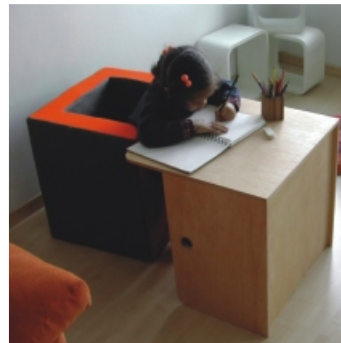

2creativo

disseny gràfic

disseny industrial - 1

Moble PATAPUF

Any: 2008 · Projecte: PATAPUF és un moble transformable: puf + escriptori infantil.

- Puf transformable en Escriptori infantil.
- Ofereix repòs als pares i es converteix en un racó a escala per als seus fills.
- Allarga la vida i ús d'un moble infantil.