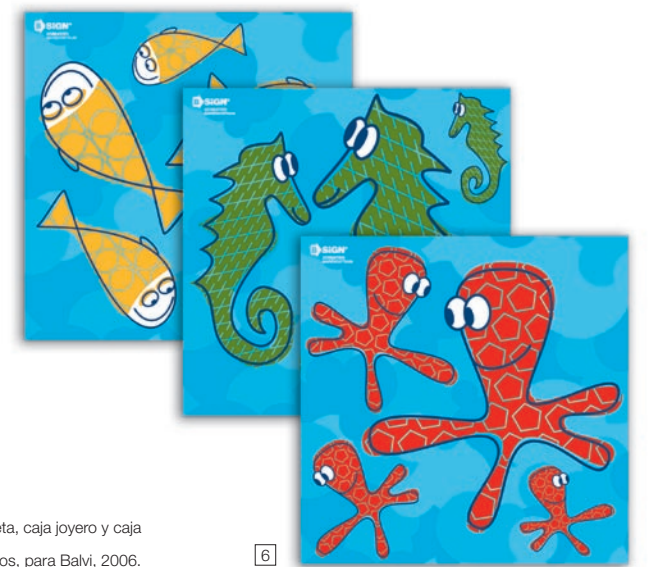

6

4. Caixeta, caja joyero y caja portafotos, para Balvi, 2006.
5. Basic, perchero de pared, para Balvi, 2006.
4. Caixeta, caja joyero y caja portafotos, para Balvi, 2006.
5. Basic, perchero de pared, para Balvi, 2006.